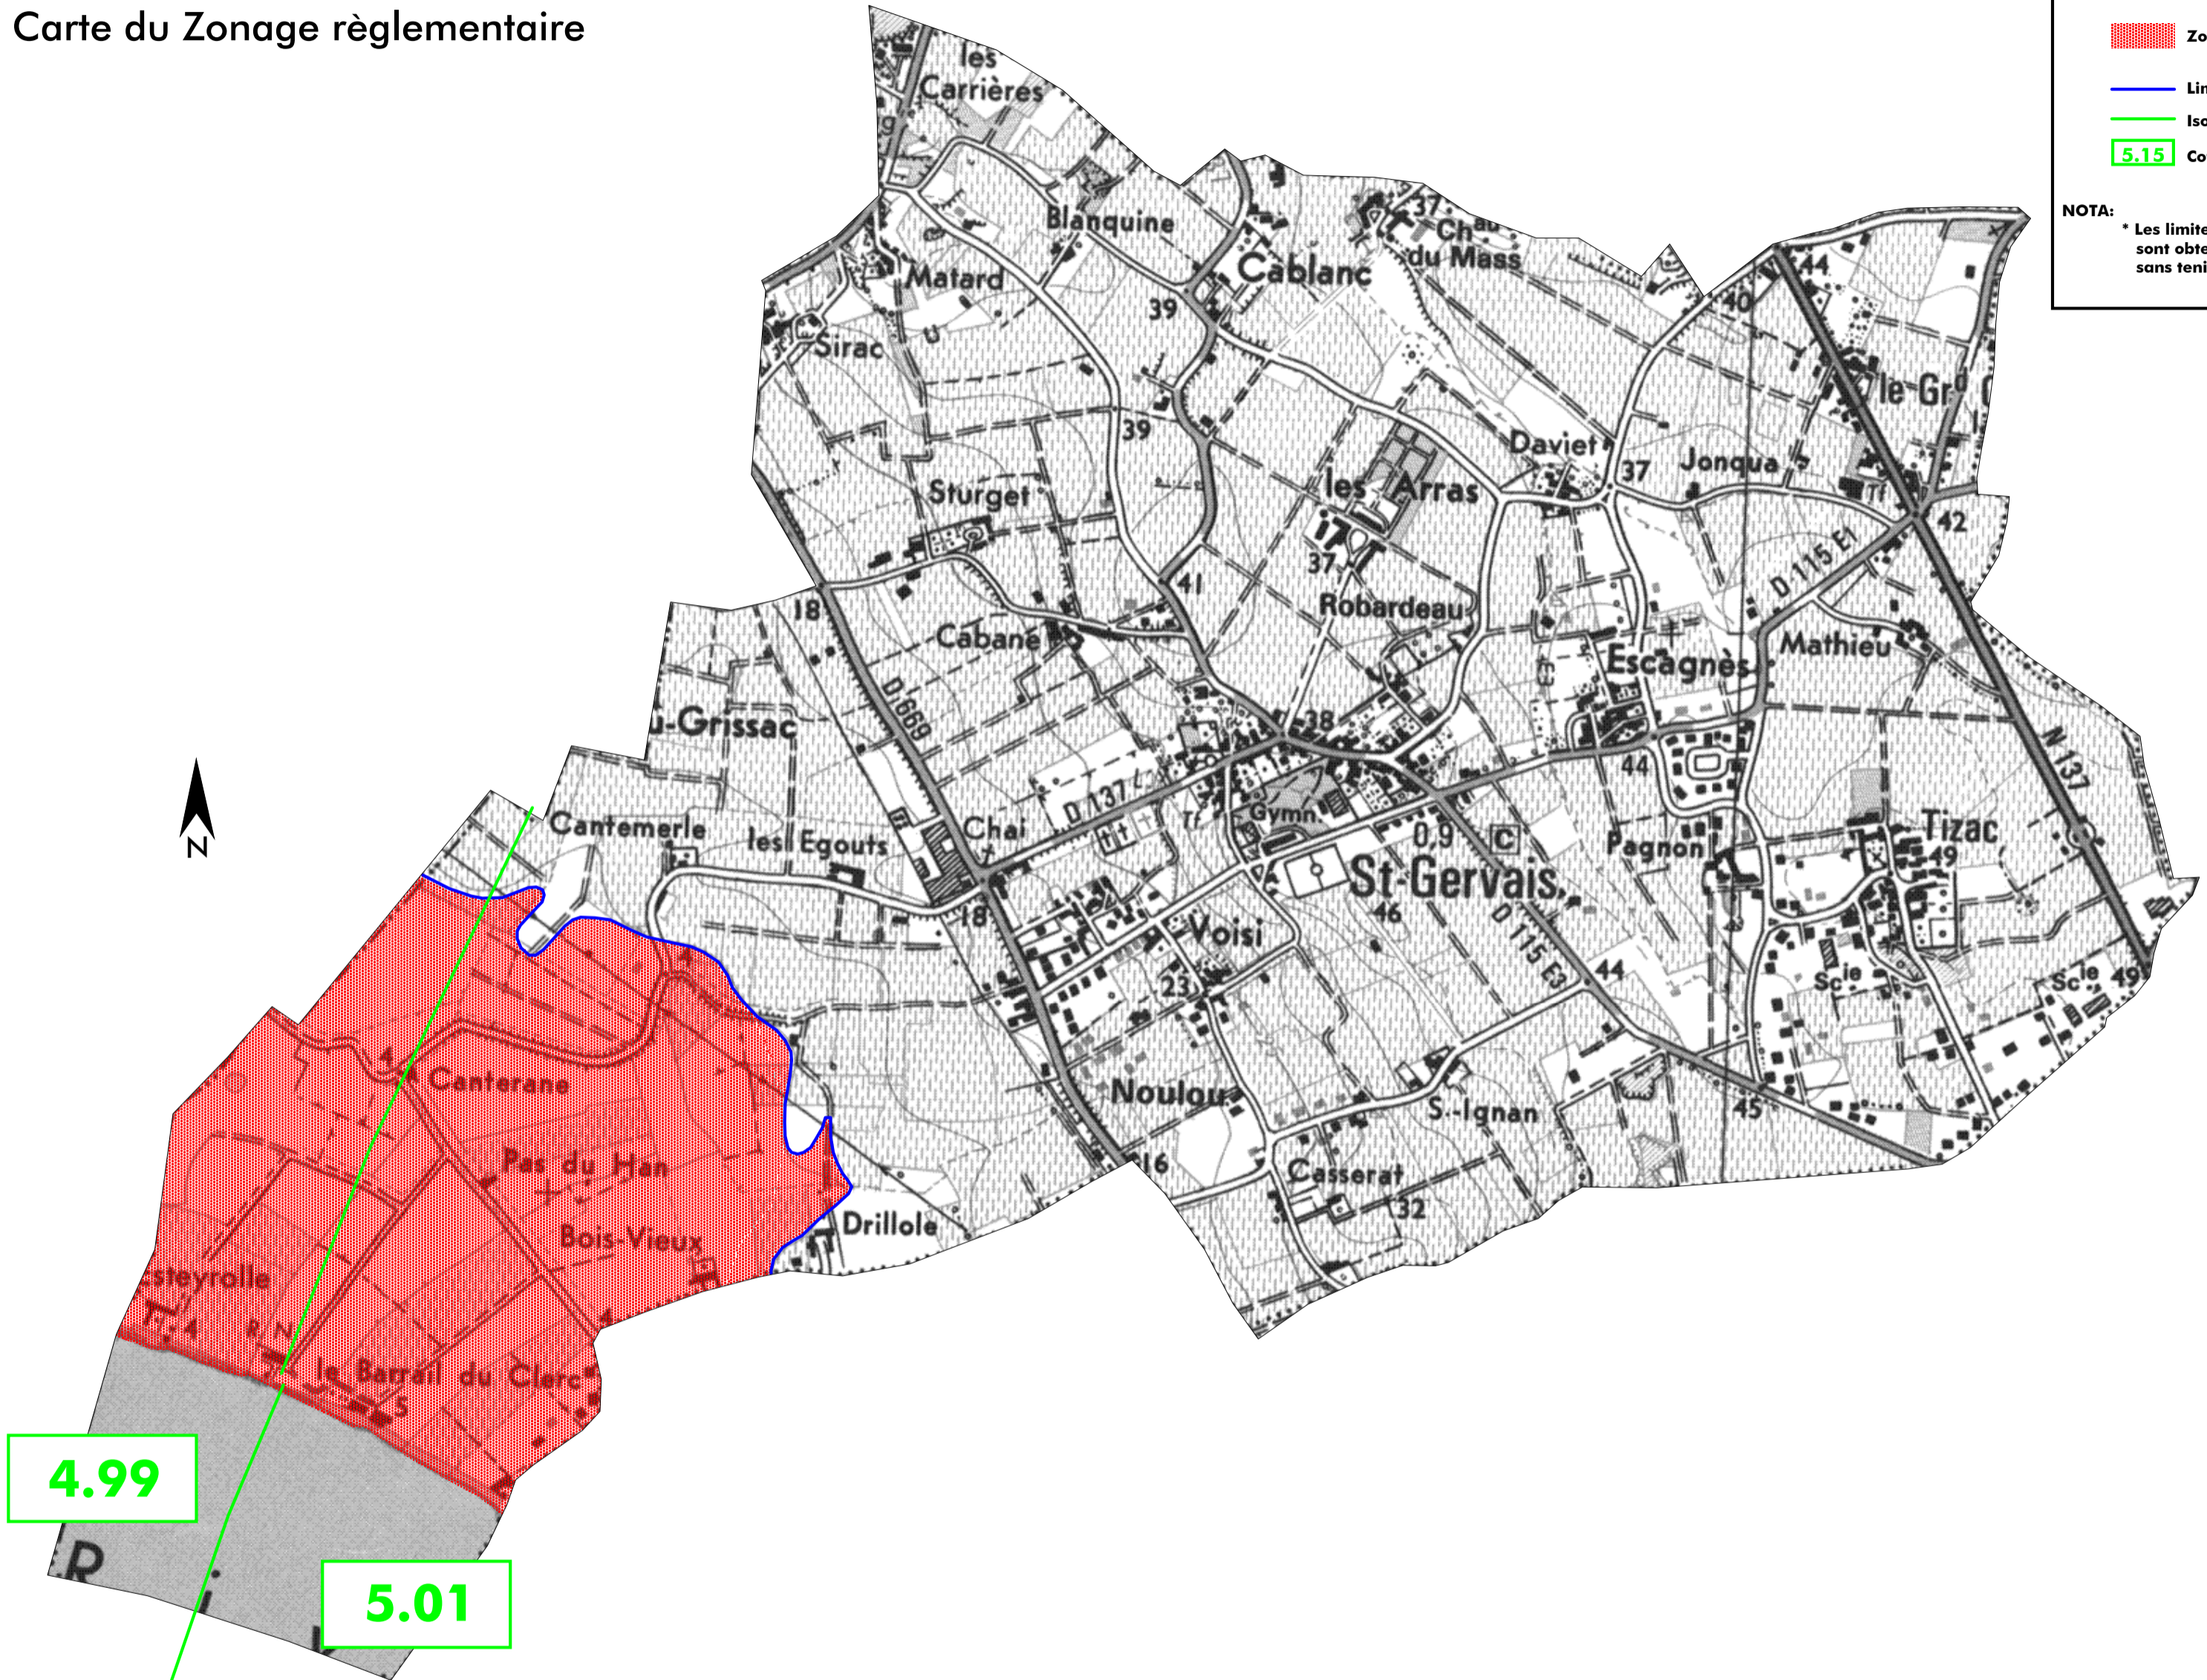

Commune de St Gervais

Carte du Zonage règlementaire

LEGENDE

-  Zone rouge (à vocation d'inconstructibilité)
-  Limite de la zone inondable pour l'évènement centennial*
-  Isocote pour l'évènement centennial*
-  5.15 Cote de référence (en m IGN69)

NOTA:
* Les limites de la zone inondable pour l'évènement centennial sont obtenues par extension de la cote du lit mineur en lit majeur sans tenir compte des obstacles constitués par les protections

SCAN 25 © IGN 96
Echelle : 1/10 000